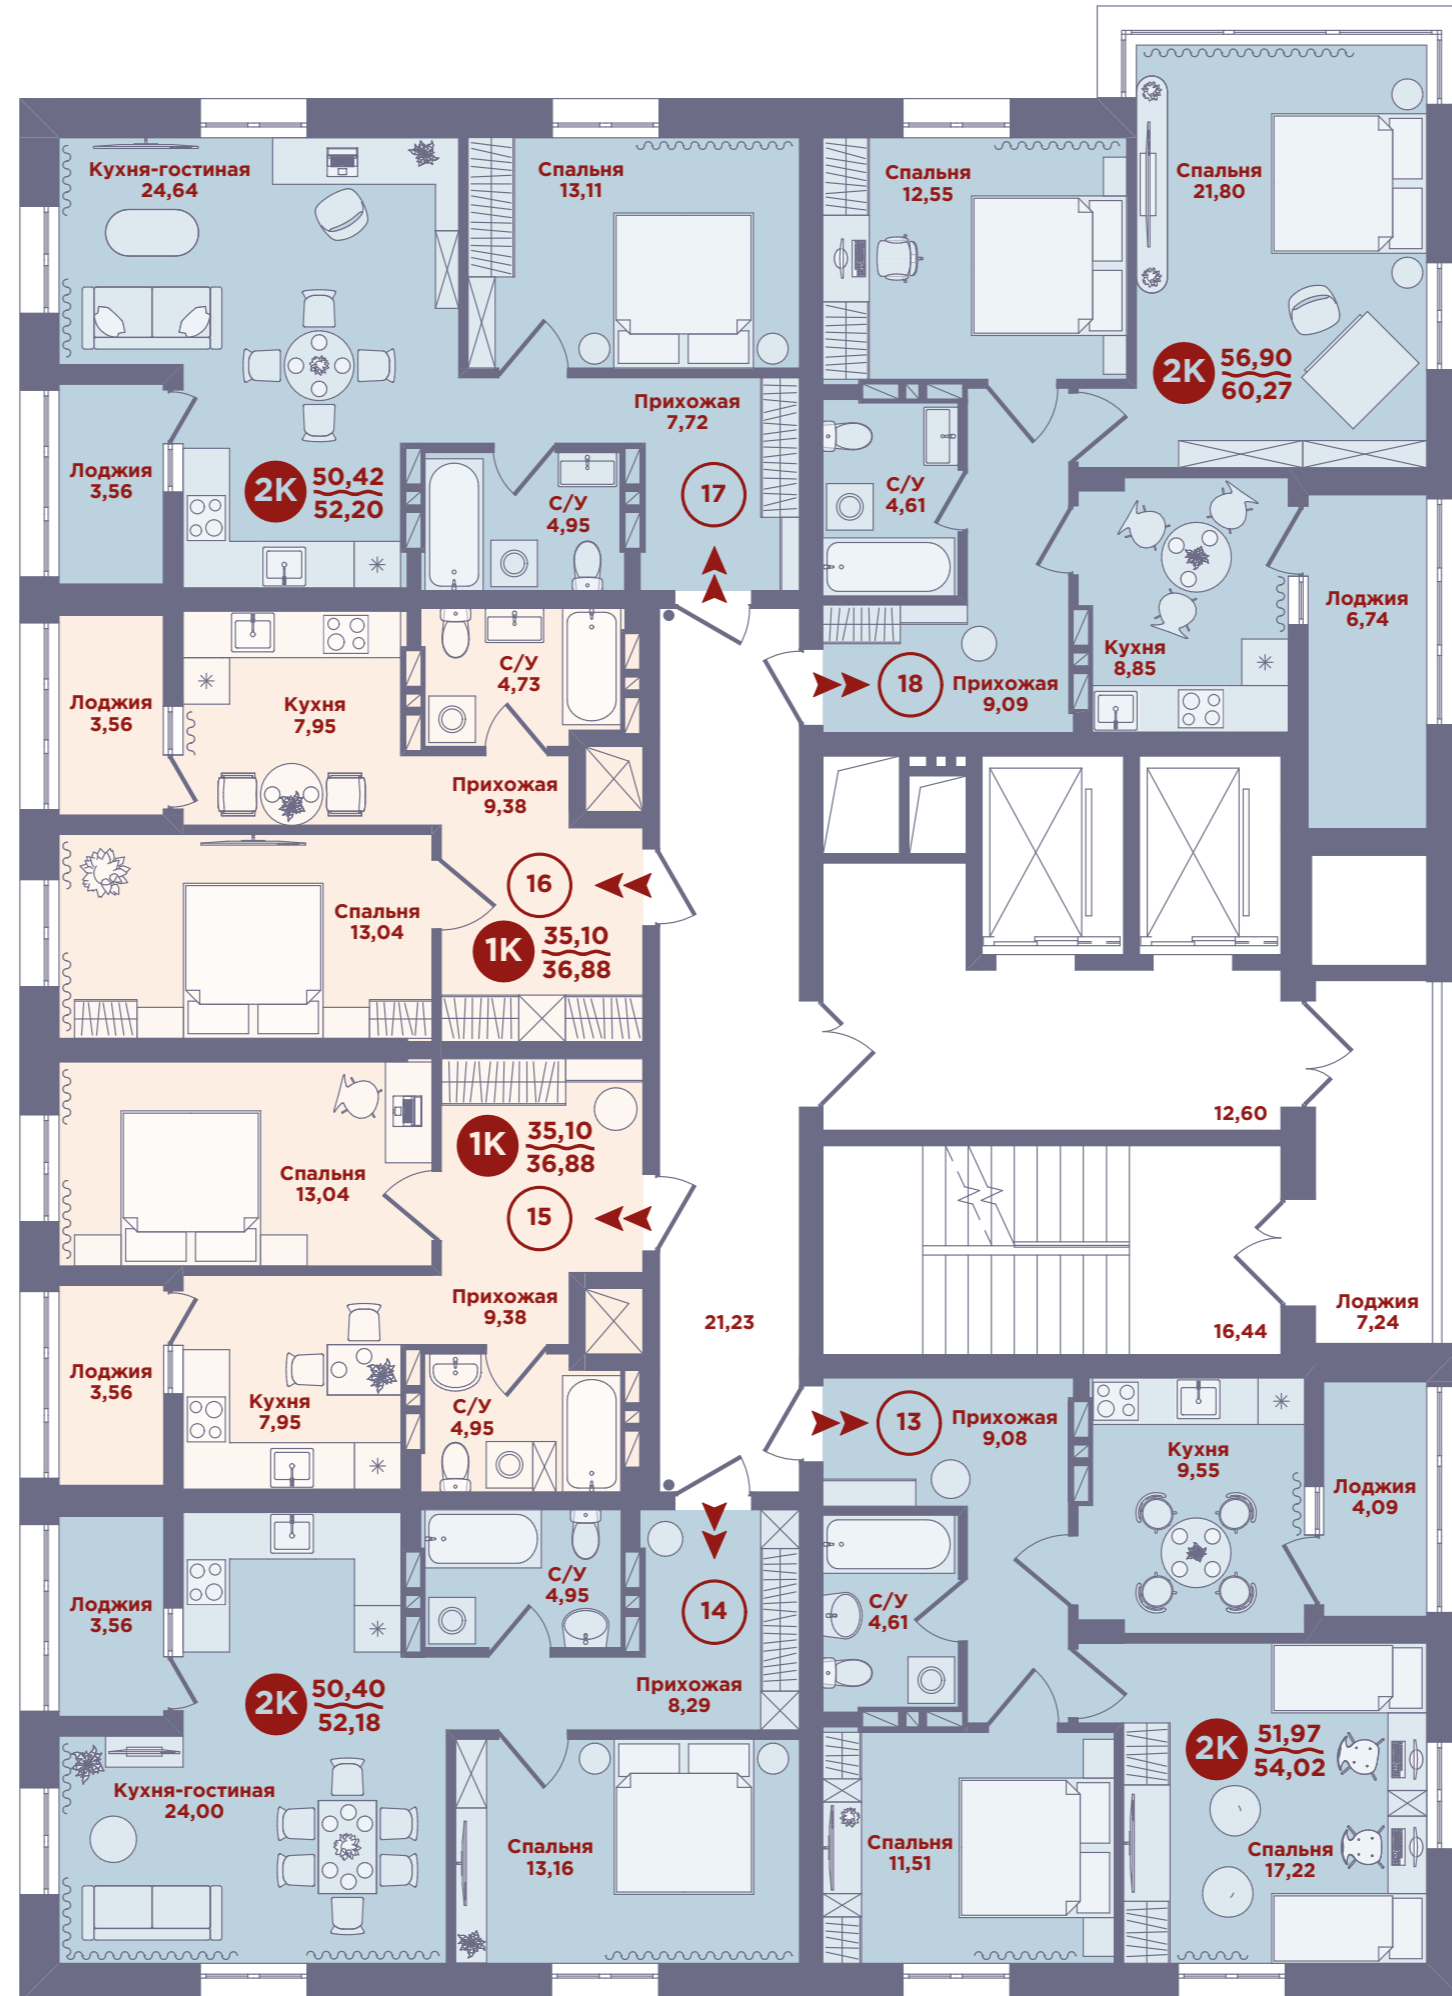

## СХЕМА ГЕНЕРАЛЬНОГО ПЛАНА

### УСЛОВНЫЕ ОБОЗНАЧЕНИЯ

-  Главный вход-выход в здания
-  Въезд- выезд в автостоянки

Общий план 1 этажа

Общий план 2 этажа

Общий план **3** этажа

Общий план 4-22 этажей

\*23, 29, 35, 41,  
47, 53, 59, 65,  
71, 77, 83, 89,  
95, 101, 107, 113,  
119, 125, 131

\*22, 28, 34, 40,  
46, 52, 58, 64,  
70, 76, 82, 88,  
94, 100, 106, 112,  
118, 124, 130

\*21, 27, 33, 39,  
45, 51, 57, 63,  
69, 75, 81, 87,  
93, 99, 105, 111,  
117, 123, 129

\*20, 26, 32, 38,  
44, 50, 56, 62,  
68, 74, 80, 86,  
92, 98, 104, 110,  
116, 122, 128

\*24, 30, 36, 42,  
48, 54, 60, 66,  
72, 78, 84, 90,  
96, 102, 108, 114,  
120, 126, 132

1-22 этажи

План квартиры №1, 7, 13, 19, 25, 31, 37, 43, 49, 55, 61, 67, 73, 79, 85, 91, 97, 103, 109, 115, 121, 127