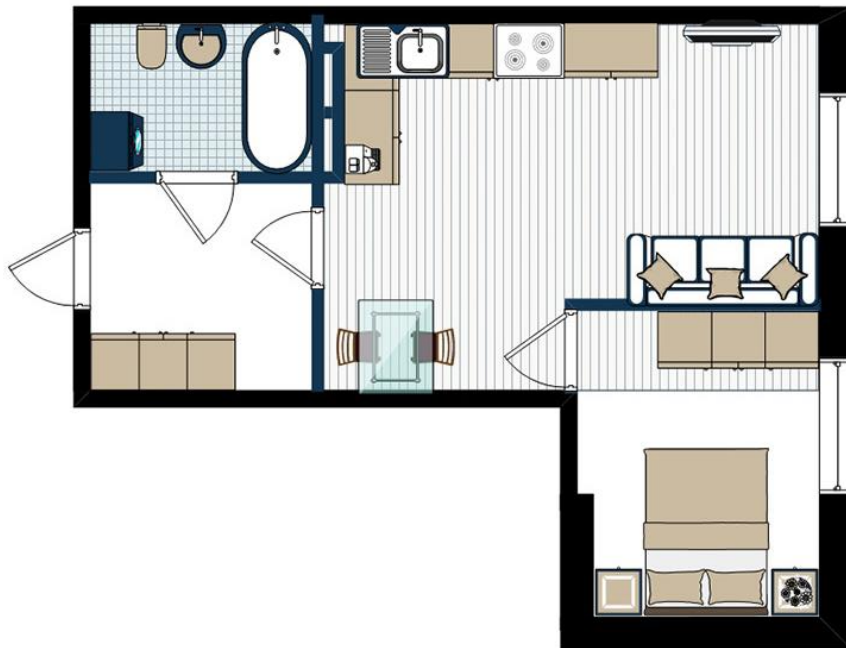

2К

Площадь
квартир

от **43** до **49** м²