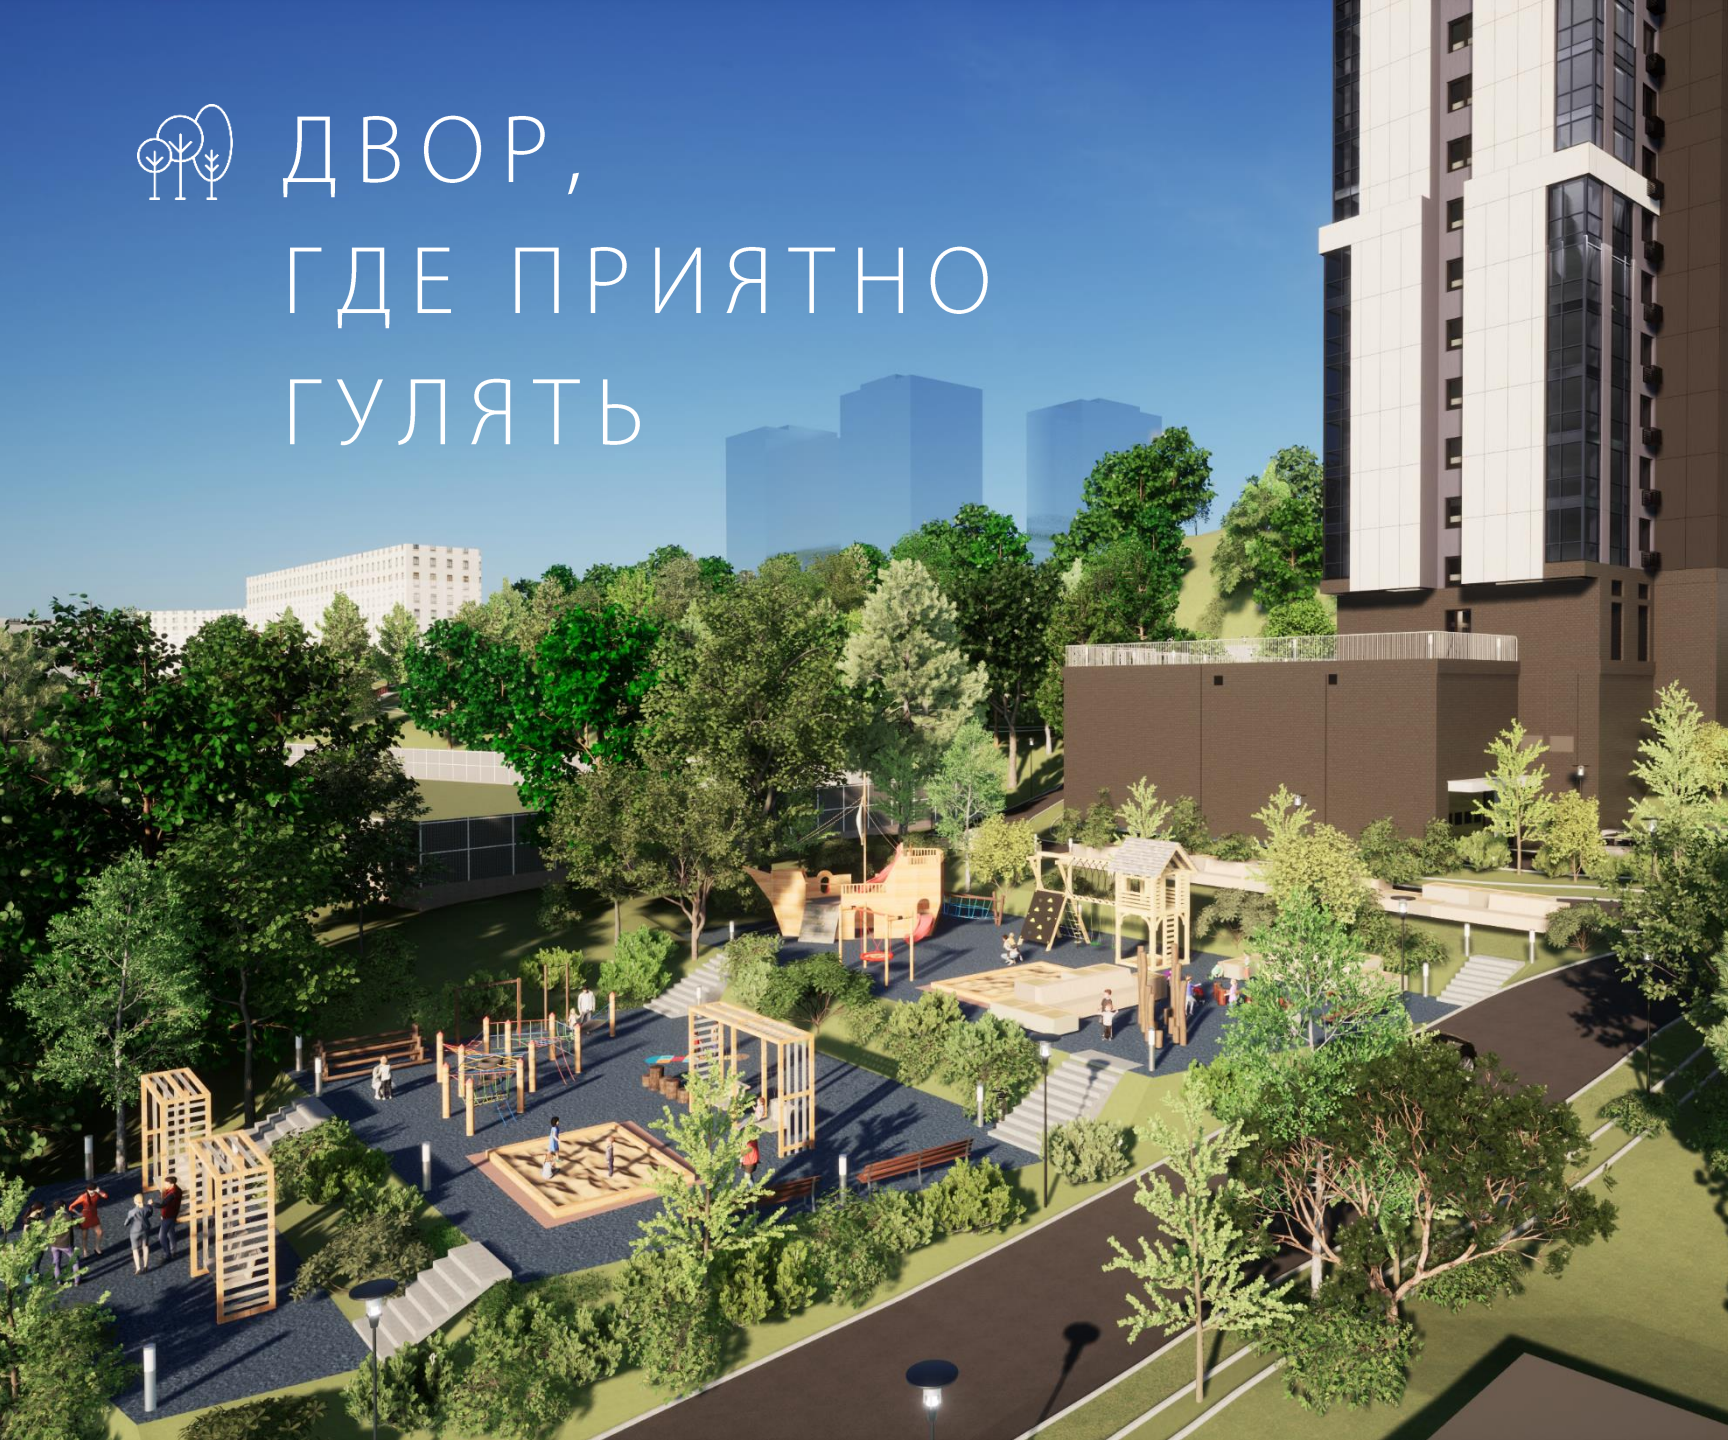

**WAVE**  
ЖИЛОЙ КОМПЛЕКС

ДОМ  
С ЧУВСТВОМ  
ПРЕКРАСНОГО

---

**WAVE**  
ЖИЛОЙ КОМПЛЕКС

Район Змеинка,  
2-я Поселковая, 34

Застройщик  
ООО СЗ «ПИК»

**W**  
**WAVE**  
ЖИЛОЙ КОМПЛЕКС

УТРО, КОФЕ  
РАССВЕТА  
И ЗАКАТЫ

ВИД НА  
ДВА  
МОСТА

ДВОР,  
ГДЕ ПРИЯТНО  
ГУЛЯТЬ

WAVE  
ЖИЛОЙ КОМПЛЕКС

... И НИКТО  
НИКОМУ  
НЕ МЕШАЕТ

НЕСКОЛЬКО  
ЗОН  
ДЛЯ ОТДЫХА  
И СПОРТА

WAVE

ЖИЛОЙ КОМПЛЕКС

ДОМ,  
В КОТОРЫЙ  
ХОЧЕТСЯ  
ВОЗВРАЩАТЬСЯ

Своя  
парковая зона