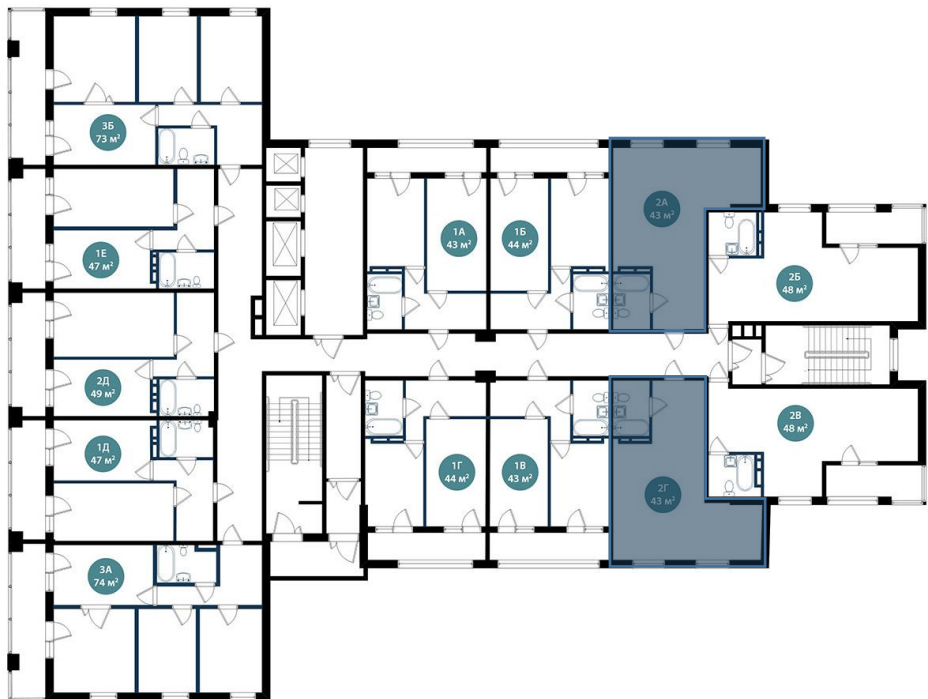

2К

Площадь
квартир

от **43** до **49** м²