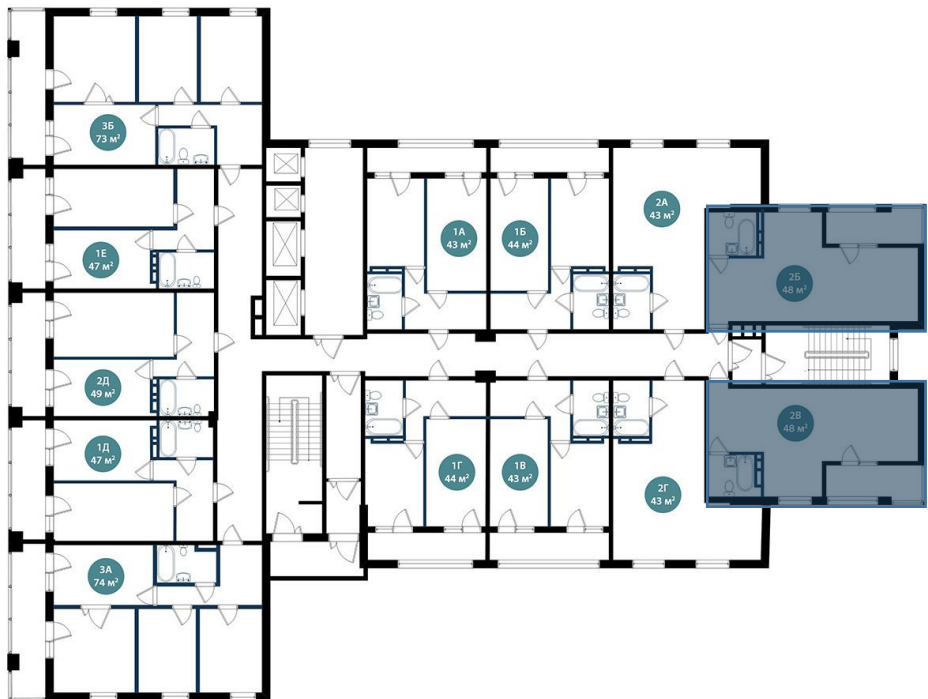

# ПЛАН ЭТАЖА

# ПЛАН ЭТАЖА

Квартиры с террасами  
от **85** до **194** м<sup>2</sup>

# 1К

**WAVE**  
ЖИЛОЙ КОМПЛЕКС

Площадь  
квартир

от **43** до **48** м<sup>2</sup>

# 2К

Площадь  
квартир

от **43** до **49** м<sup>2</sup>