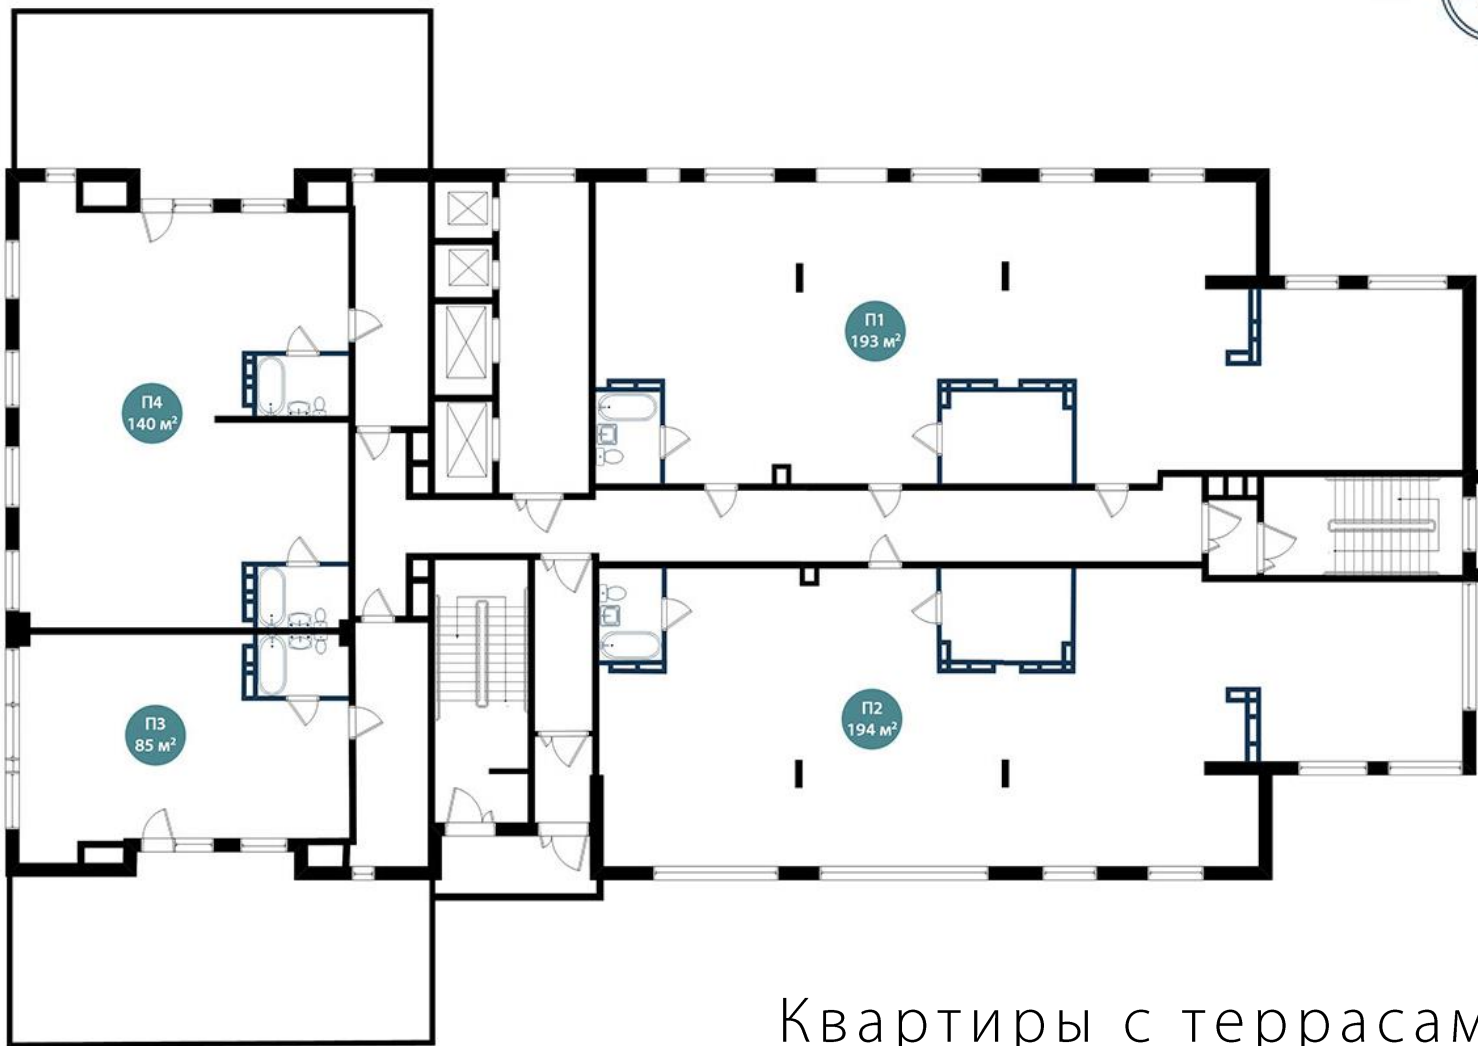

КОЛЯСОЧНЫЕ

ВХОДНАЯ ГРУППА

Площадь квартир  
от **43** до **74** м<sup>2</sup>

# ПЛАН ЭТАЖА

# ПЛАН ЭТАЖА

Квартиры с террасами  
от **85** до **194** м<sup>2</sup>