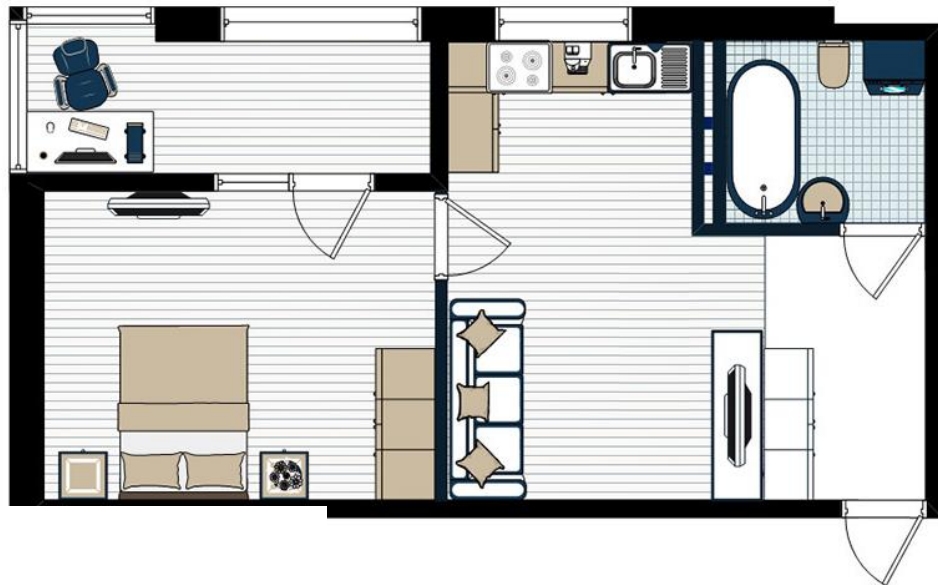

2К

Площадь
квартир

от **43** до **49** м²